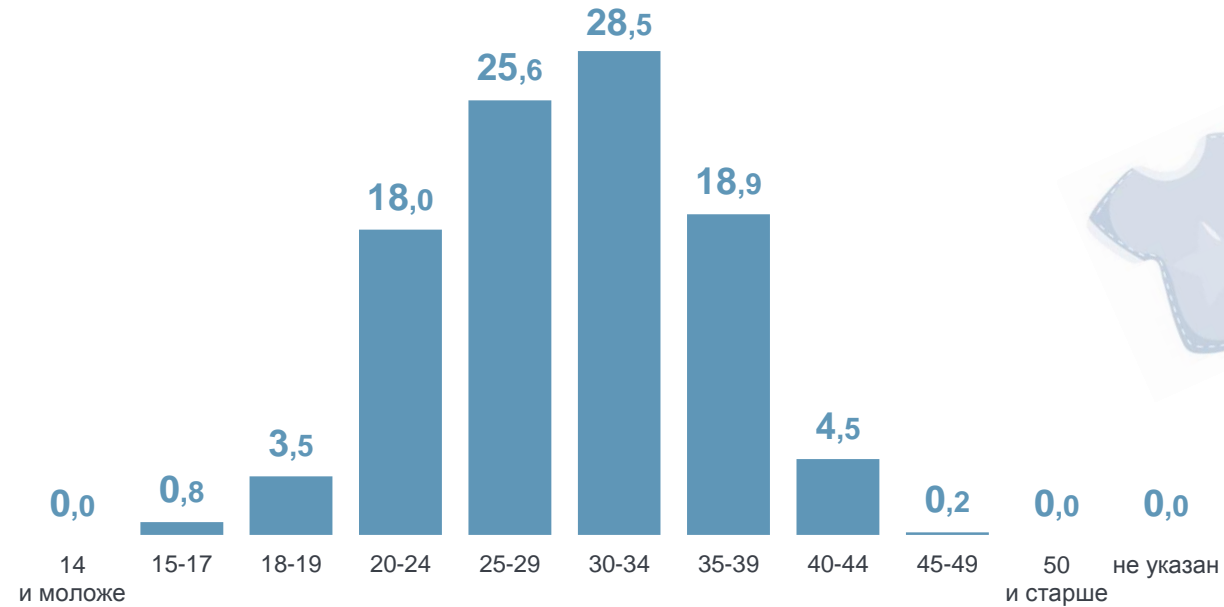

# 26 ноября – День матери

2022 год

## Численность женщин

**1515,6**  
тыс. женщин

Женщины  
фертильного возраста

## Родилось детей, тыс. человек

**26,7** Все  
родившиеся

13,7  
мальчики

13,0  
девочки

## Родившиеся по возрасту матери, %